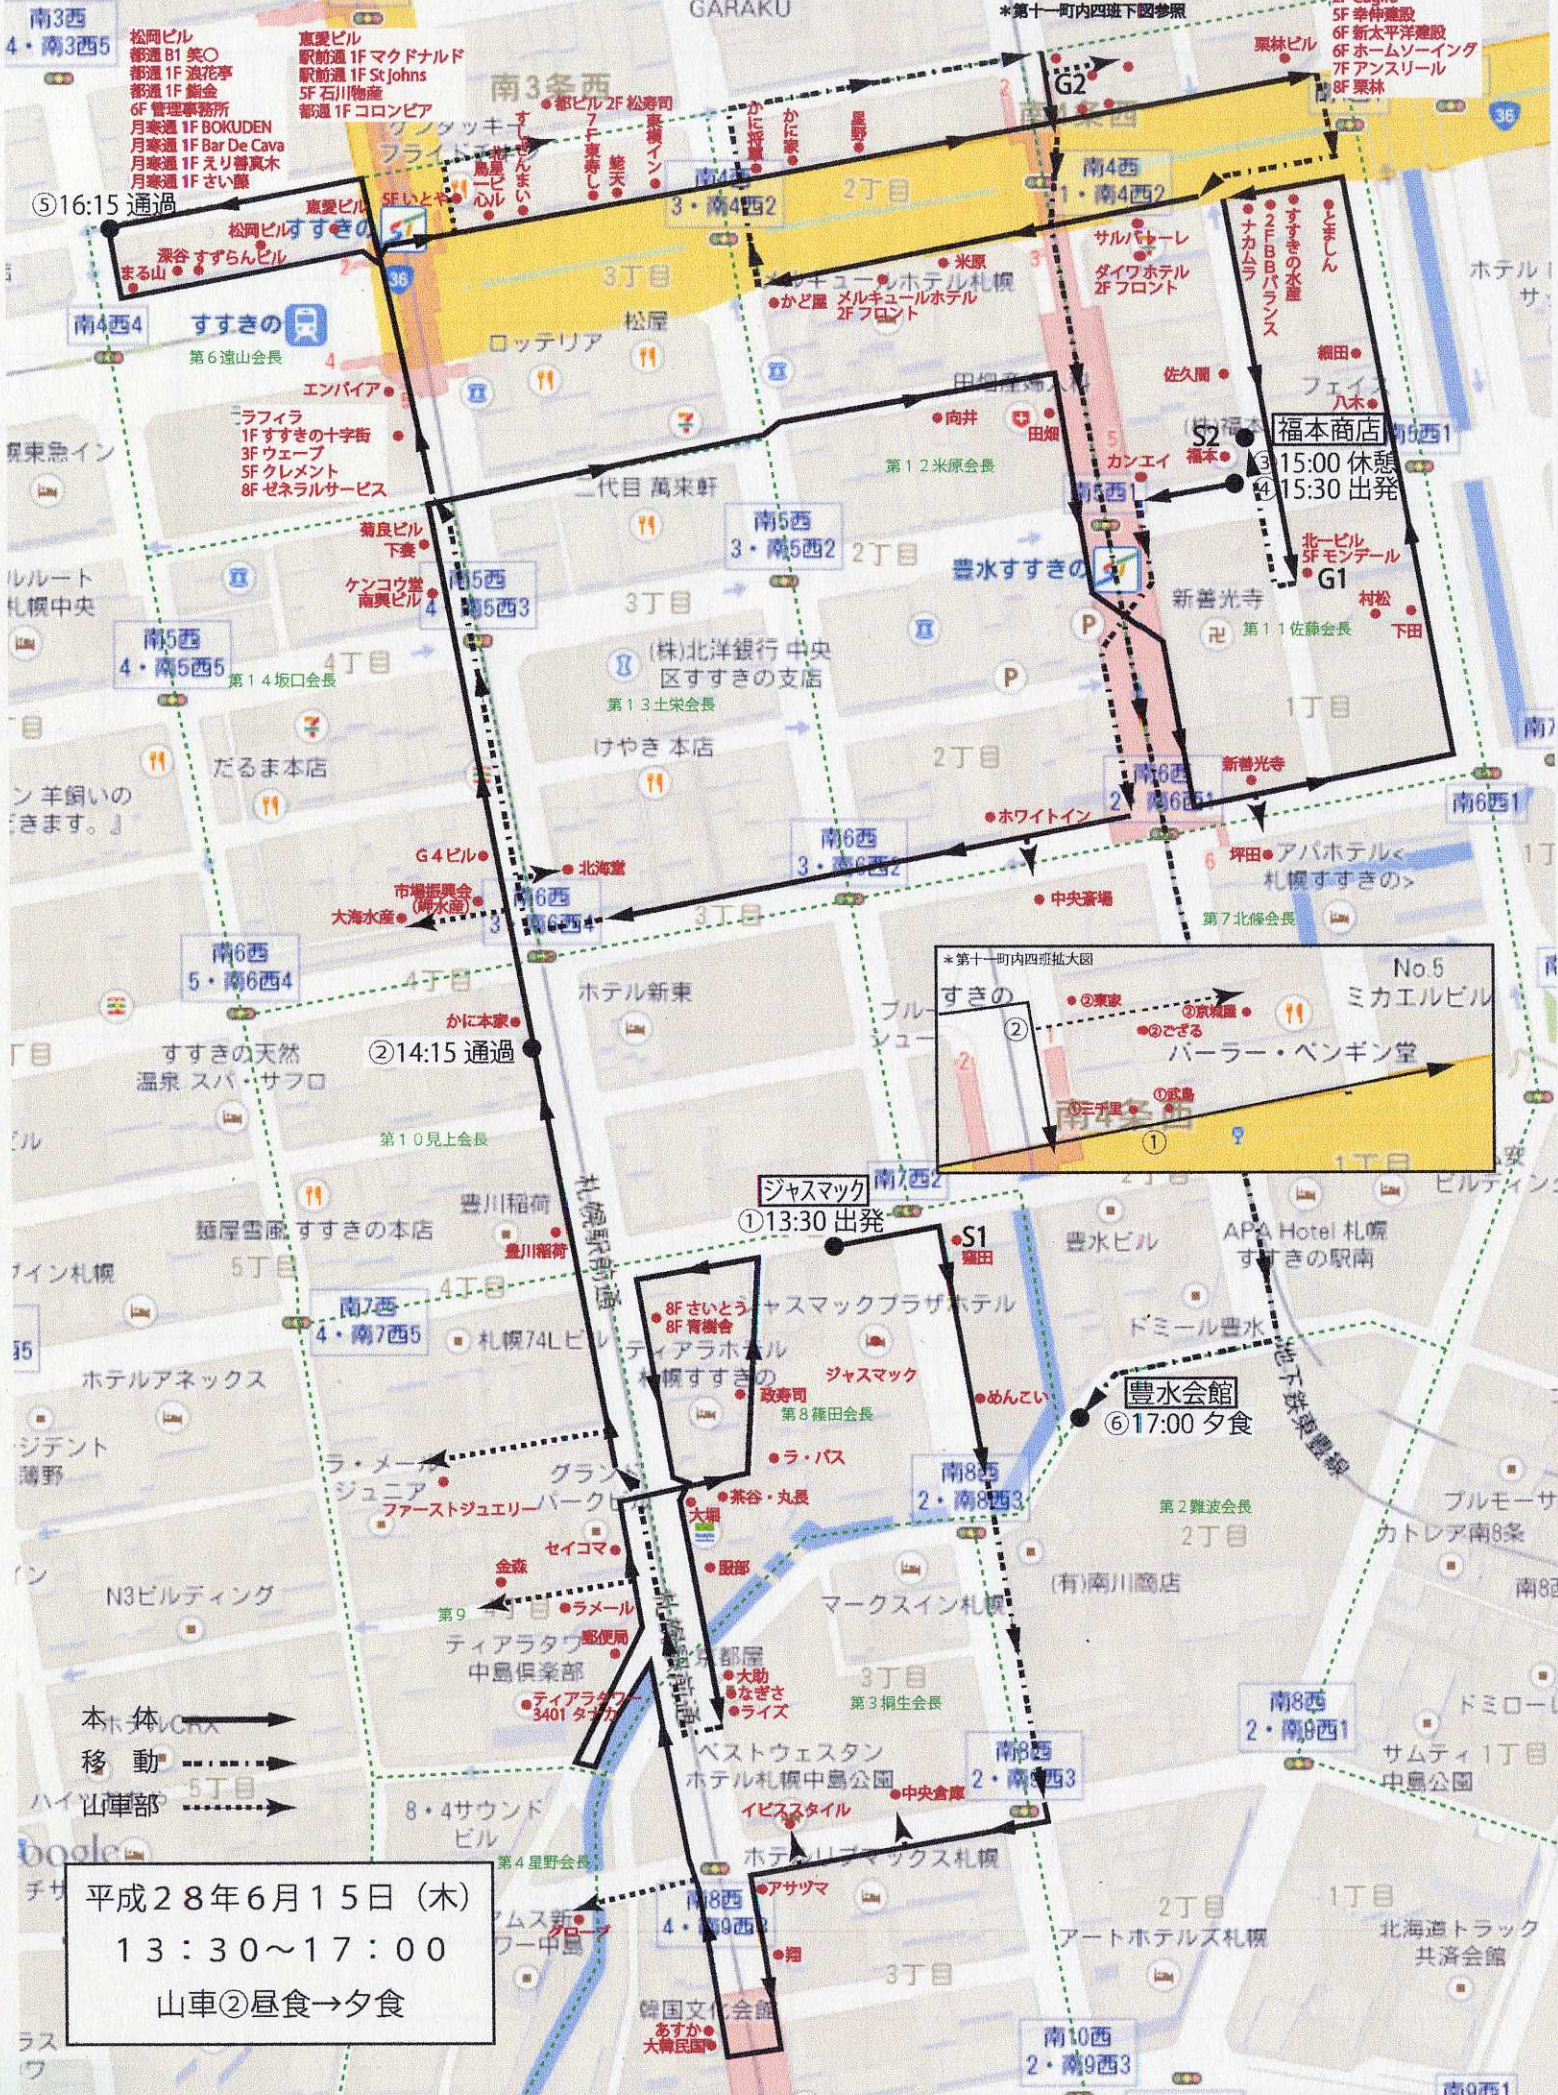

山車②

⑤ 16:15 通過

② 14:15 通過

① 13:30 出発

⑥ 17:00 夕食

15:00 休憩

15:30 出発

平成28年6月15日 (木)
13:30~17:00
山車②昼食→夕食

本館
移動
ハイ山車部

*第十一町内四部拡大図
すずきの
②東家
②京成
②さざる
②バーラー・ペンギン堂
①三ツ里
①成島

*第十一町内四部下図参照