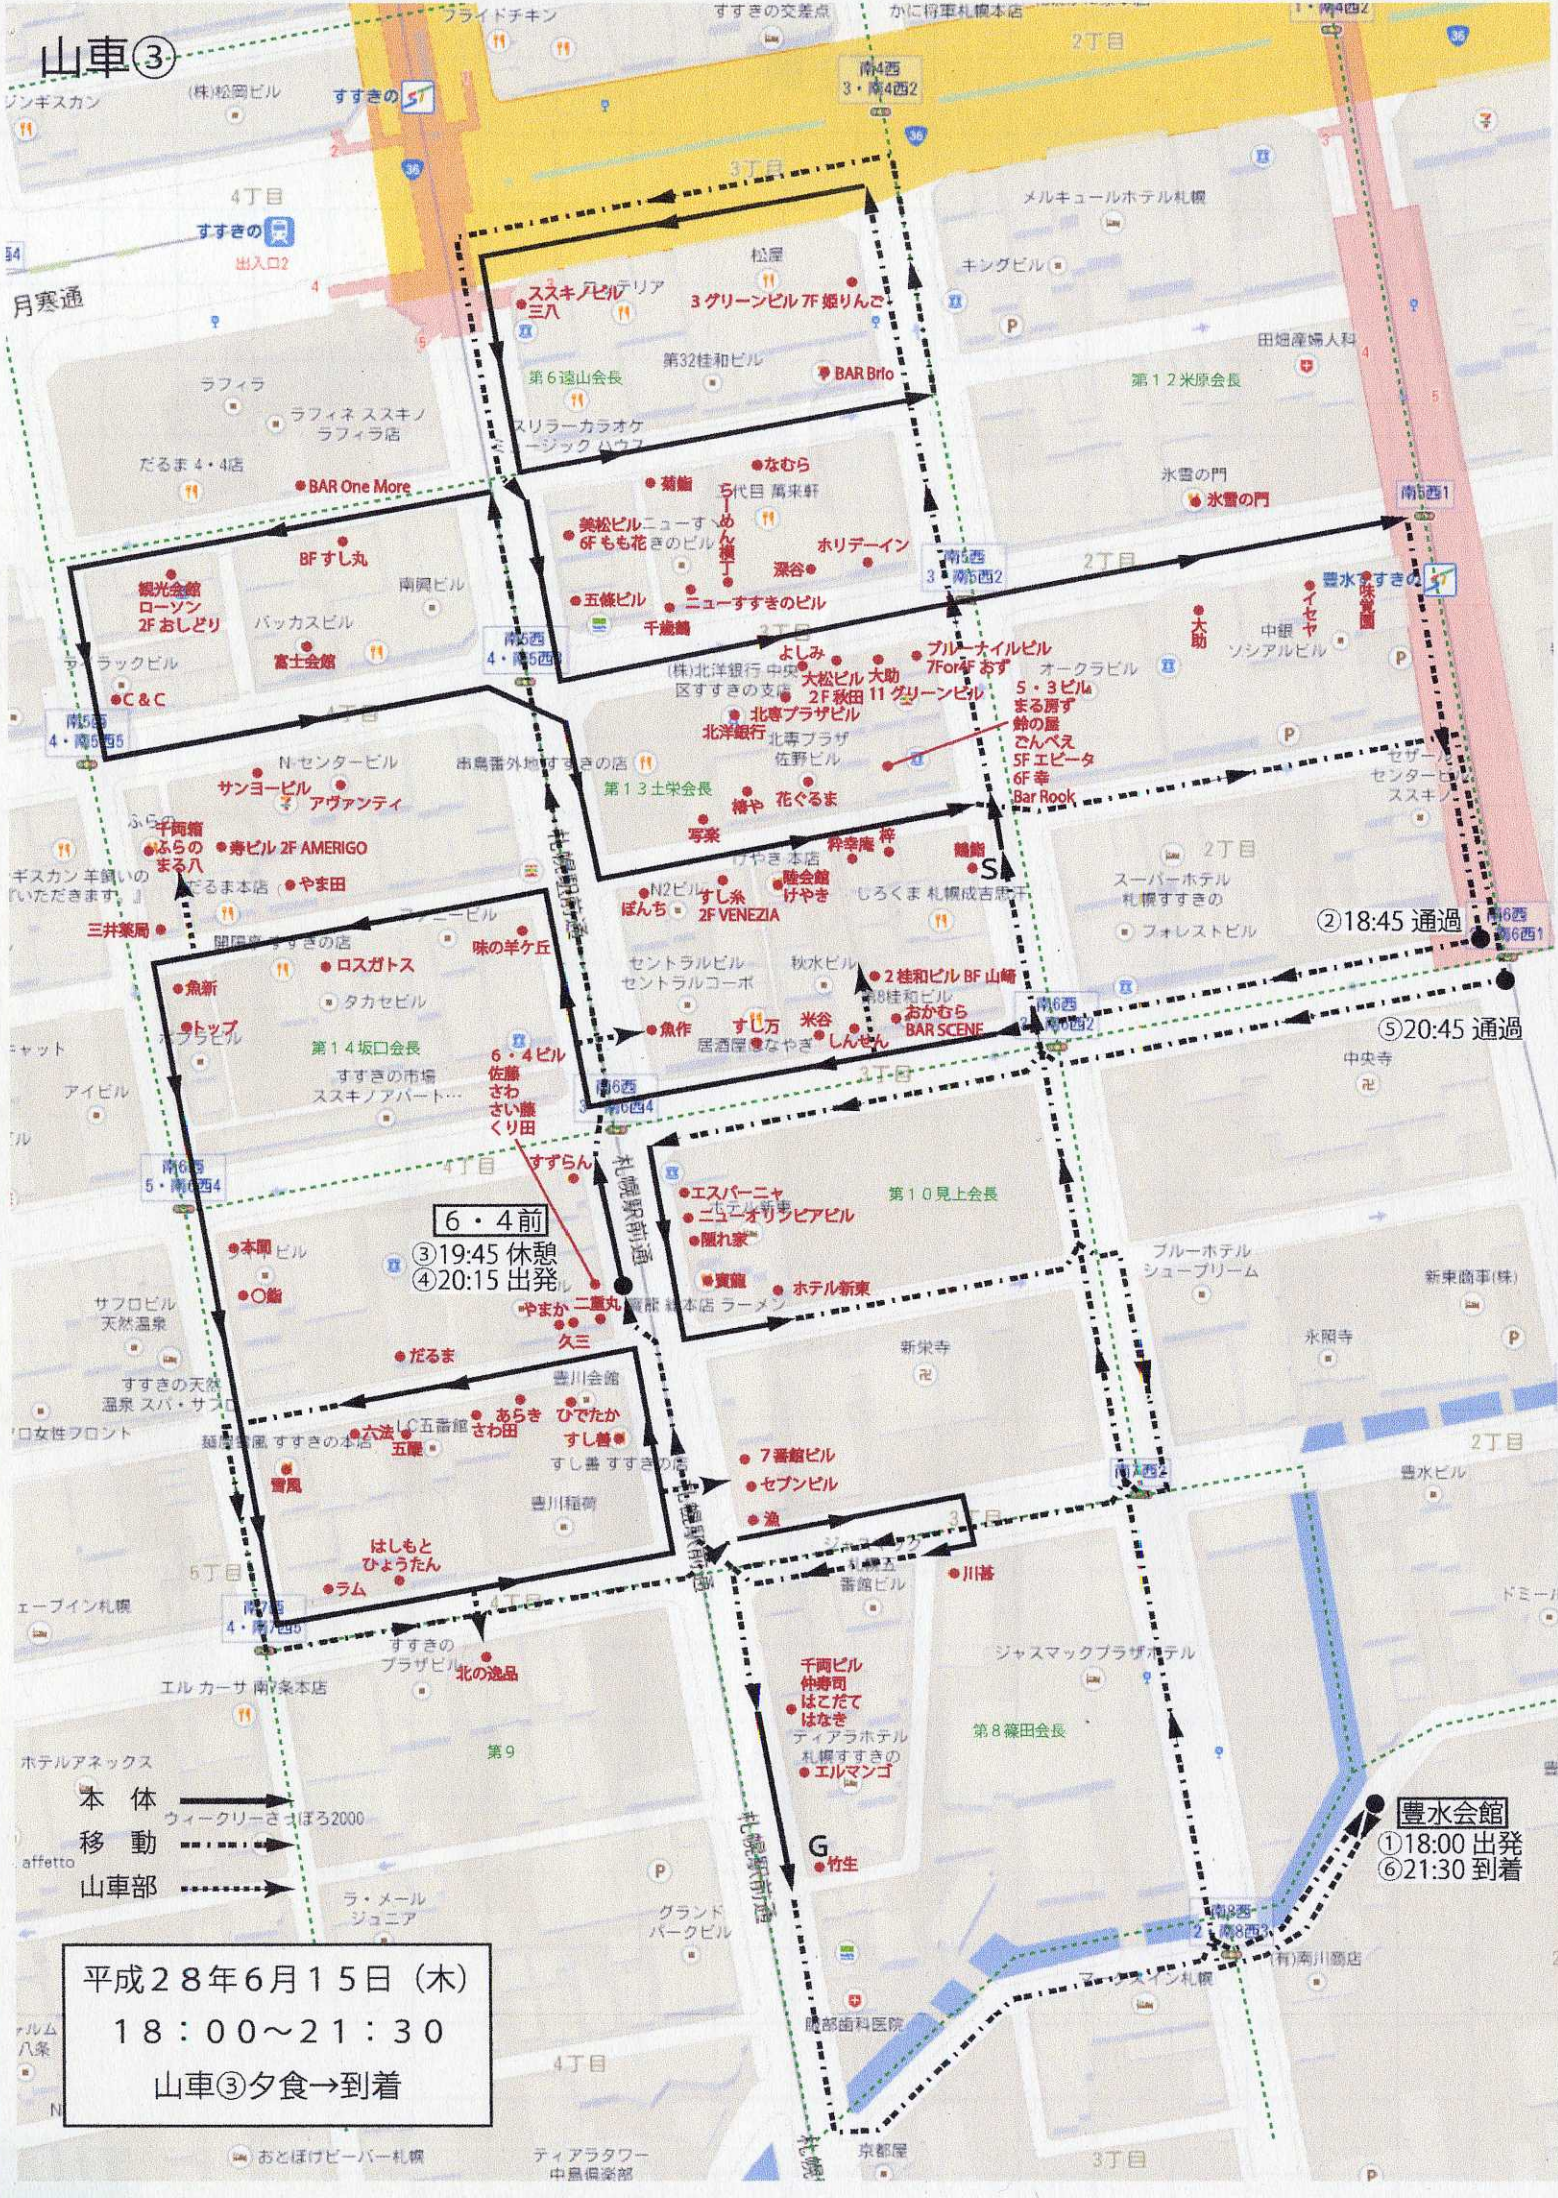

# 山車③

平成28年6月15日 (木)  
18:00~21:30  
山車③夕食→到着

豊水会館  
①18:00 出発  
⑥21:30 到着