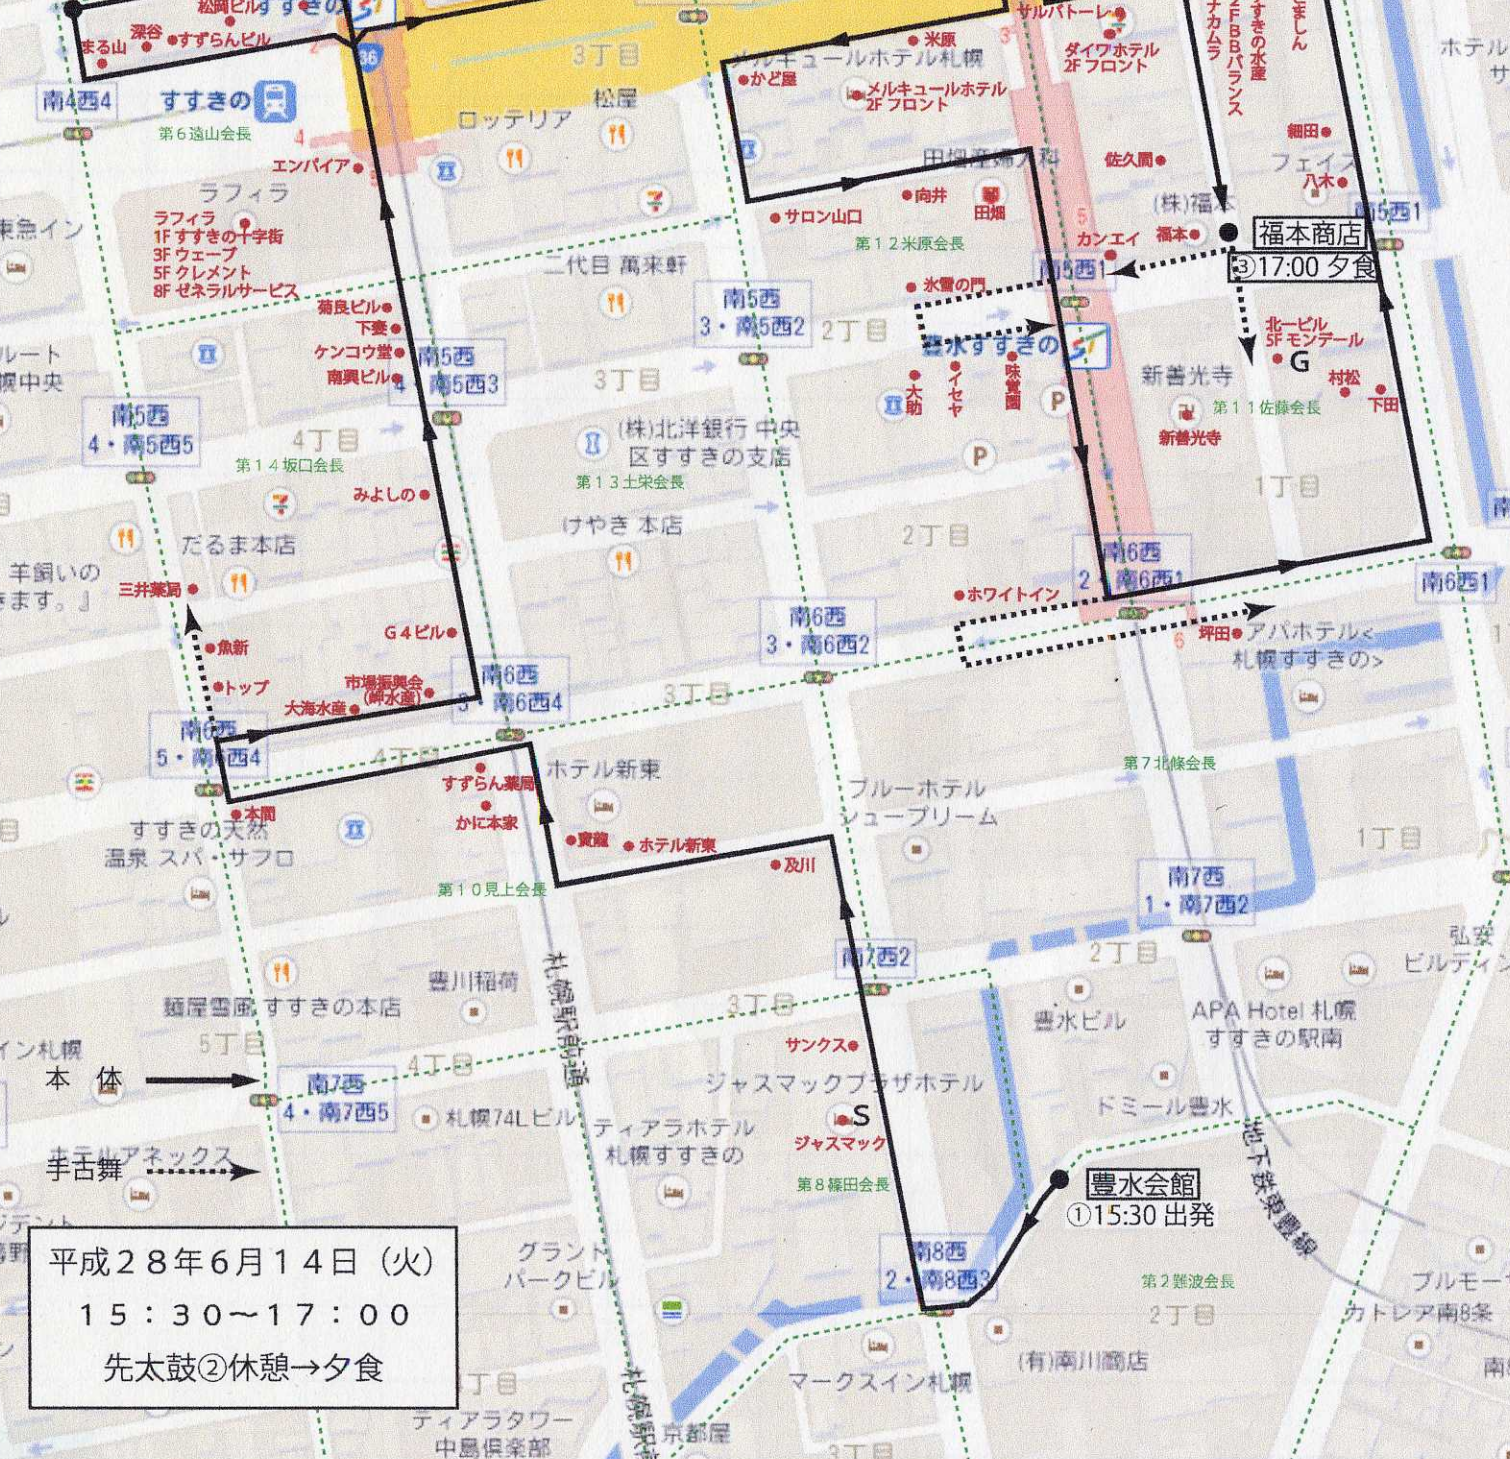

先太鼓②

*第十一町内四班拡大図

すきの No.5 ミカエルビル

- 台湾料理ごとう
- 東家
- 京城屋
- バーラー・ベンキン堂
- しょうすけどん
- 武島
- すわ
- SB1/4ビル3F
- ファーストカクテル
- スプーン
- ござる
- かき
- かき
- かに将軍
- かに家
- 星野
- 東洋イン
- 結天
- 7F東寿し
- すしさんまい
- すし
- すし
- すし

栗林ビル

- 1F AnPonTan
- 2F Cugra
- 2F 創成歯科
- 3F マーベリック
- 6F 新太平洋建設
- 6F ホームソーイング
- 8F 栗林

②16:15 通過

*第十一町内四班上図参照

平成28年6月14日 (火)
 15:30~17:00
 先太鼓②休憩→夕食